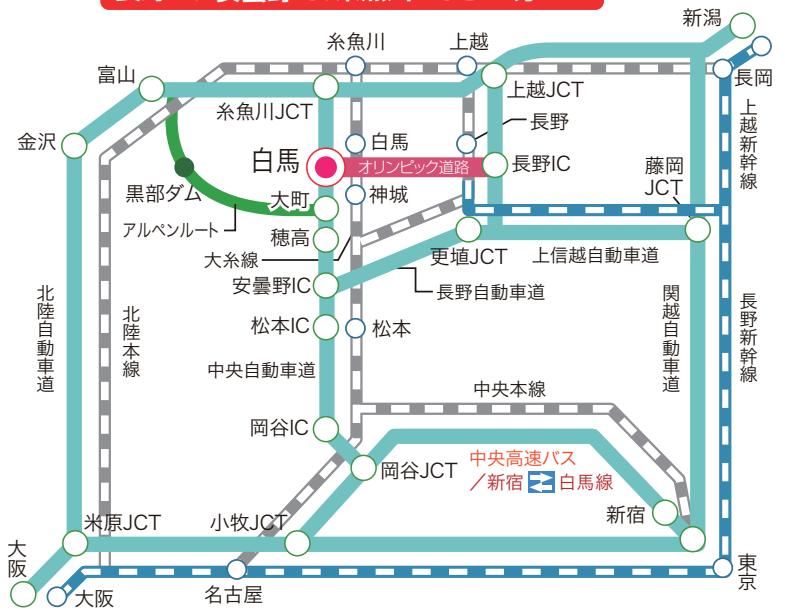

カンパーニュ白馬アクセスマップ

長野IC、安曇野IC、糸魚川から6分!

現地案内図